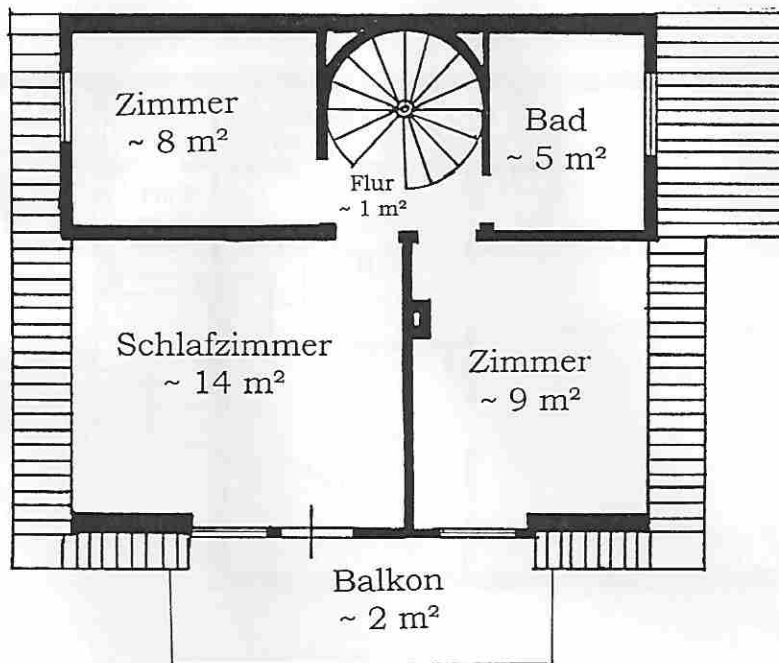

Breutling Immobilien

Am Birkenbruch 1
27619 Schiffdorf
Tel. 0172 - 9 520 580

Dachgeschoss
Maßstab 1 : 100